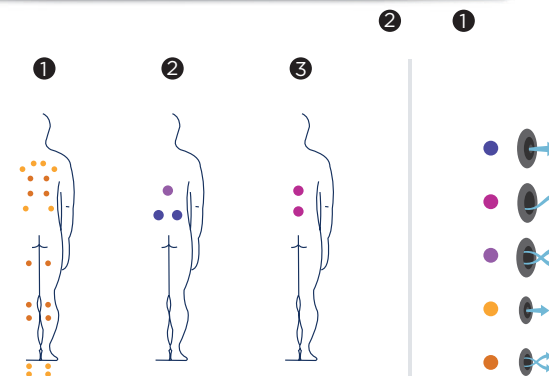

SWIMSPA AMAZON

La spa Amazon è un'impressionante piscina progettata per la pratica sportiva combinata con una zona di idroterapia a 3 posti.

La zona di idromassaggio è composta da un lettino e due sedili ergonomici attentamente progettati per ottenere la massima comodità.

La zona della vasca dispone di ampie scale di accesso e di 3 barre di sostegno fabbricate in acciaio inossidabile.

Una corrente d'acqua generata da 5 turbojet permetterà di nuotare controcorrente e mantenersi in forma a casa propria.

Posizioni: 3 (2 / 1) **Misure:** 500 x 230 x 138