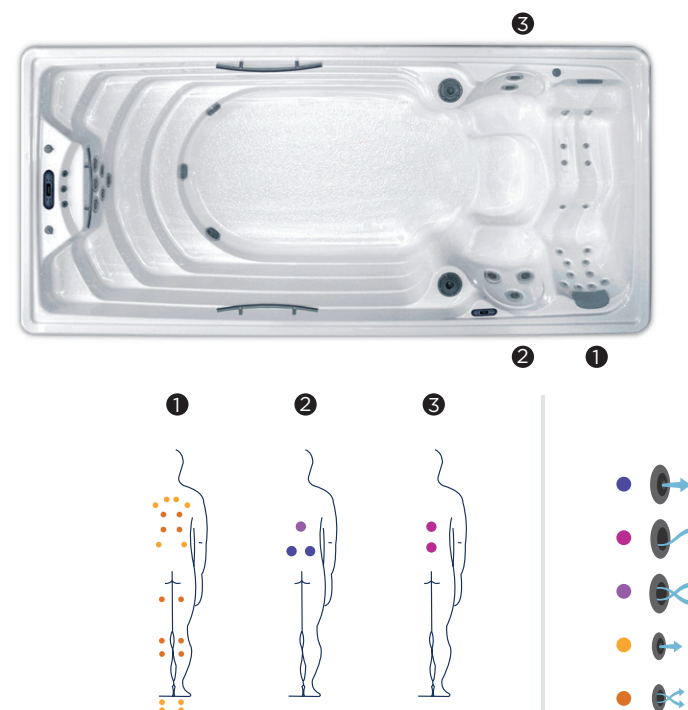

SWIMSPA AMAZON

Le Spa Amazon est une piscine impressionnante conçue pour réaliser des exercices sportifs combinés avec une zone d'hydrothérapie de 3 places.

La zone d'hydromassage est composée d'une position allongée et de deux places assises ergonomiques soigneusement conçues pour obtenir le meilleur confort.

La zone de baignade dispose de larges escaliers de chaque côté du spa, ainsi que 3 barres en inox pour une plus grande facilité d'accès.

Un courant d'eau, généré par 5 turbojets permettra de nager à contre-courant et de se maintenir en forme.

Positions: 3 (2 / 1) **Dimensions:** 500 x 230 x 138