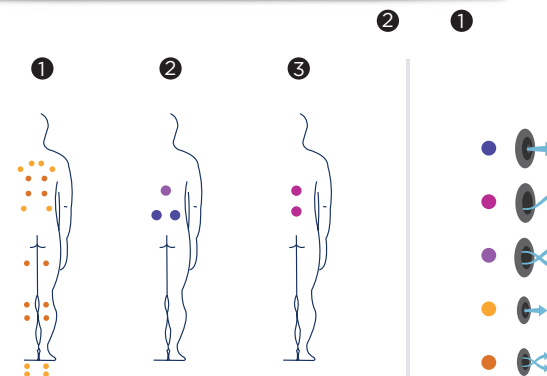

SWIMSPA AMAZON

De Amazon is een indrukwekkend zwembad, ontworpen voor het beoefenen van sport, met een hydrotherapiezone voor drie personen.

De hydromassagezone bestaat uit één ligplaats en twee zitplaatsen die ergonomisch zijn ontworpen voor een maximum aan comfort.

De zwemzone heeft brede treden en 3 roestvrijstalen stangen voor een optimale toegankelijkheid.

Vijf turbojets genereren een waterstroom zodat gebruikers tegen de stroom in kunnen zwemmen en zo aan hun conditie kunnen werken.

Posities: 3 (2 / 1) **Afmetingen:** 500 x 230 x 138