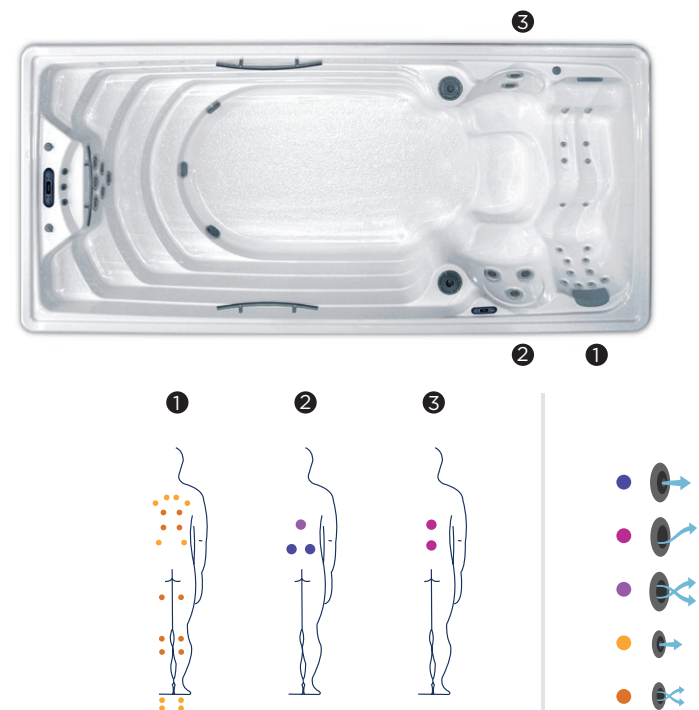

SWIMSPA AMAZON

El spa Amazon es una impresionante piscina diseñada para la práctica deportiva combinada con una zona de hidroterapia con 3 plazas.

La zona de hidromasaje está compuesta por una tumbona y dos asientos ergonómicos cuidadosamente diseñados para obtener el mejor confort.

La zona de baño dispone de unas amplias escaleras de acceso así como 3 barras de soporte fabricadas en acero inoxidable.

Una corriente de agua generada por 5 turbojets permitirá nadar contracorriente y mantenerse en forma en su propia casa.

Posiciones: 3 (2 / 1) **Medidas:** 500 x 230 x 138