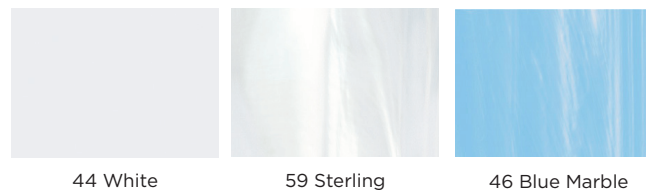

Ausführungstyp Becken

Acrylfarben

44 White

59 Sterling

46 Blue Marble

Ausführungen Verkleidung

Synthetic Grey

Zubehör