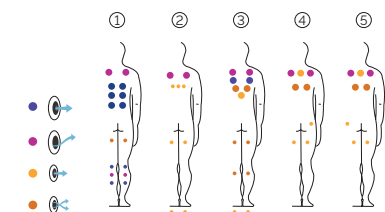

Touch5

Spektakuläre Massagekraft.

CODICE 75831

Ideale per **4 persone**

4 posizioni

2 sdraiato

3 seduto

Misure: 216 x 216 x 74 cm

Volume acqua: 1.063 litri

Peso: Vuota 256 kg / Piena 1.319 kg

5 colori

5 massaggi