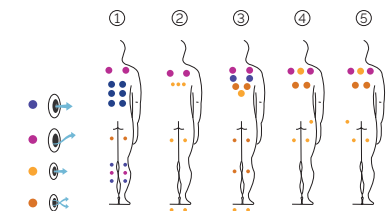

Touch5

Potenza di massaggio spettacolare.

CODE 75831

Ideal für 4 Personen

4 Positionen

2 Liege

3 Sitzen

Abmasse: 216 x 216 x 74 cm

Volumen (l): 1.063 liter

Gewicht: Leer 256 kg / Befüllt 1.319 kg

5 Farben

5 Massagen