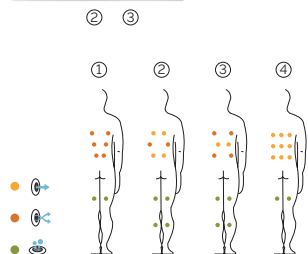

Quantum

Un spa minimalista con prestaciones máximas.

CÓDIGO 58748

Ideal para **4 personas**

4 posiciones distintas

4 asientos

Medidas: 194 x 197 x 78 cm

Volumen de agua: 975 litros

Peso: Vacío 220 kg / Lleno 1.195 kg

1 color

4 tipos de masaje

ACABADOS CASCO (COLORES ACRÍLICO)

White

ACABADOS REVESTIMIENTO DEL MUEBLE EXTERIOR

Graphite

Walnut Woodermax

Thunder Woodermax

Butterfly Woodermax