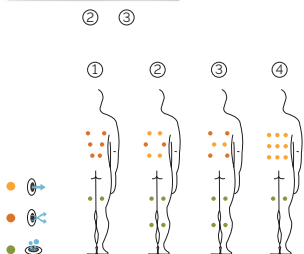

AQUAVIA SPA

IT

EXCLUSIVE LINE

CODICE 58748
Ideale per 4 persone
4 posizioni
4 seduto
Misure: 194 x 197 x 78 cm
Volume acqua: 975 litri
Peso: Vuota 220 kg / Piena 1195 kg
1 colori
4 massaggi

COLORI SUPERFICIE ACRILICA