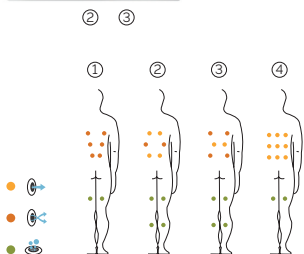

4 positions

4 assises

Dimensions: 194 x 197 x 78 cm

Volume Eau: 975 litres

Poids: Vide 220 kg / Plein 1.195 kg

1 couleurs

4 massages

COULEURS ACRYLIQUE