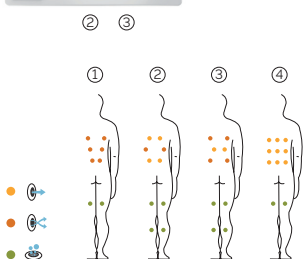

Quantum

Ein minimalistischer Whirlpool mit maximalem Funktionsumfang.

AQUAVIA SPA

DE

EXCLUSIVE LINE

CODE 58748
Ideal für 4 Personen
4 Positionen
4 Sitzen
Abmasse: 194 x 197 x 78 cm
Volumen (l): 975 litros
Gewicht: Leer 220 kg / Befüllt 1.195 kg
1 Farben
4 Massagen

ACRYLFARBEN

White

VERKLEIDUNGSTYP Außenrahmen

Graphite

Walnut Woodermax

Thunder Woodermax

Butterfly Woodermax