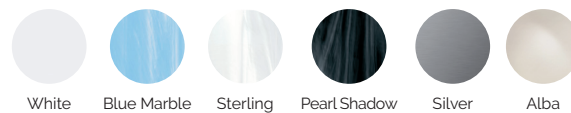

7 colori

5 massaggi

COLORI SUPERFICIE ACRILICA

PRESTAZIONI

BUILT-IN LINE

IT

AQUAVIA SPA

CARATTERISTICHE TECNICHE