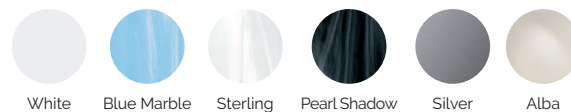

2 allongée

3 assises

Dimensions: 216 x 216 x 90 cm

Volume Eau: 980 litres

Poids: Vide 330 kg / Plein 1.310 kg

7 couleurs

5 massages

COULEURS ACRYLIQUE