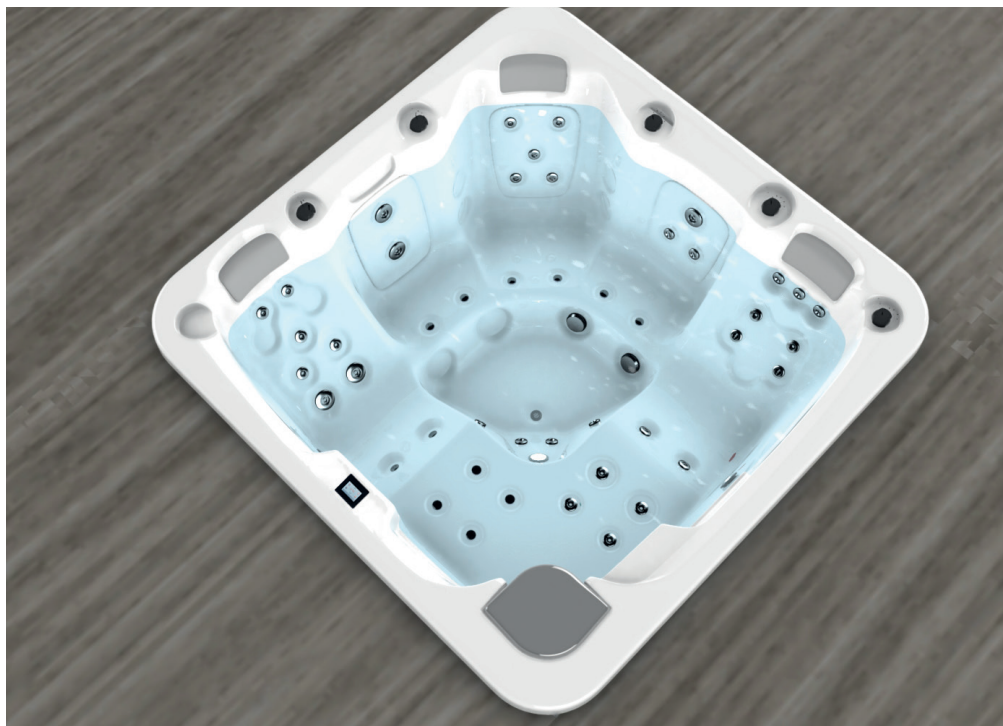

Menorca

La minipiscina che fa innamorare.

CODICE 78769

Ideale per **5 persone**

5 posizioni

2 sdraiato

3 seduto

Misure: 216 x 216 x 90 cm

Volume acqua: 980 litri

Peso: Vuota 330 kg / Piena 1.310 kg

7 colori

5 massaggi