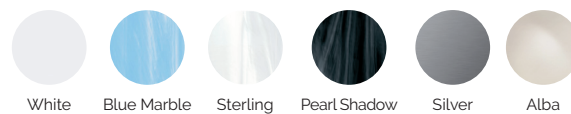

2 tumbonas

3 asientos

Medidas: 216 × 216 × 90 cm

Volumen de agua: 980 litros

Peso: Vacío 330 kg / Lleno 1.310 kg

7 colores

5 tipos de masaje

ACABADOS CASCO (COLORES ACRÍLICO)