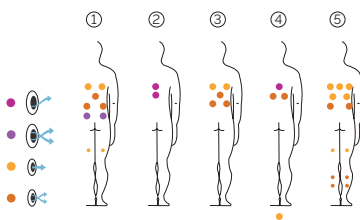

Menorca

The hot tub you will fall in love with.

BUILT-IN LINE

CODE 78769
Ideal for 5 people
5 positions
2 lounger
3 seats
Measures: 216 × 216 × 90 cm
Water capacity (l): 980 liters
Weight: Empty 330 kg / Full 1.310 kg
7 colors
5 massages