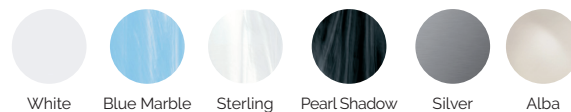

7 Farben

5 Massagen

ACRYLFARBEN

LEISTUNGEN

BUILT-IN LINE

DE

AQUAVIA SPA

AUSSTATTUNG