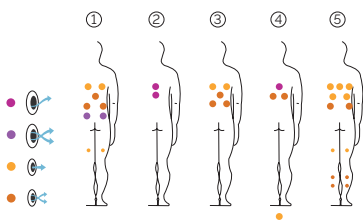

2 allongée

3 assises

Dimensions: 216 x 216 x 90 cm

Volume Eau: 980 litres

Poids: Vide 330 kg / Plein 1.310 kg

7 couleurs

5 massages

COULEURS ACRYLIQUE