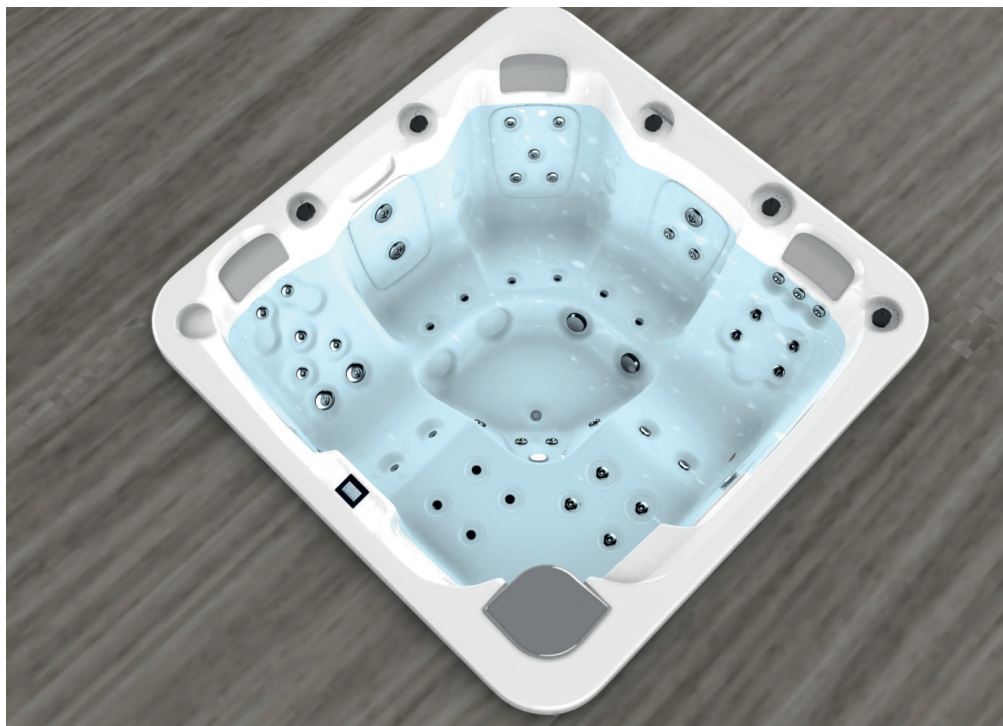

2 tumbonas

3 asientos

Medidas: 216 × 216 × 90 cm

Volumen de agua: 980 litros

Peso: Vacío 330 kg / Lleno 1.310 kg

7 colores

5 tipos de masaje

ACABADOS CASCO (COLORES ACRÍLICO)

PRESTACIONES

METALLIC
STRUCTURE

BCN
DESIGN

reiox
IMPACTSYSTEM

CARACTERÍSTICAS TÉCNICAS

PRESTACIONES	
Total puntos de masaje	44
Jets masaje agua	32
Boquillas masaje aire	12
Cascadas	No disponible
Fuentes de agua	No disponible
Jets / Boquillas inoxidable	Estándar
Reposacabezas	3
Touch Panel	Estándar
Estructura metálica	Estándar
Cromoterapia Foco LED	1 LED
Cubierta isotérmica	Opcional
EcoSpa	No disponible
EQUIPO EXTERNO RECOMENDADO	
Kit Compacto	Kit Digital
EQUIPAMIENTO	
Filtro	Ø 500
Bomba Filtración	0,6 KW
Bombas Masaje	1,8 KW
Bomba Soplante	0,9 KW
Calefacción	3 KW
Ozonizador	Opcional
INSTALACIÓN	
Potencia requerida (LA) (W)	3.600 W
Potencia requerida (LA) (A)	15,7 A
Voltaje	230 / 400 V III

CODE 78769
Ideal for 5 people
5 positions
2 lounger
3 seats
Measures: 216 × 216 × 90 cm
Water capacity (l): 980 liters
Weight: Empty 330 kg / Full 1.310 kg
7 colors
5 massages

SHELL FINISHES (ACRYLIC COLORS)

CODICE 78769

Ideale per **5 persone**

5 posizioni

2 sdraiato

3 seduto

Misure: 216 x 216 x 90 cm

Volume acqua: 980 litri

Peso: Vuota 330 kg / Piena 1.310 kg