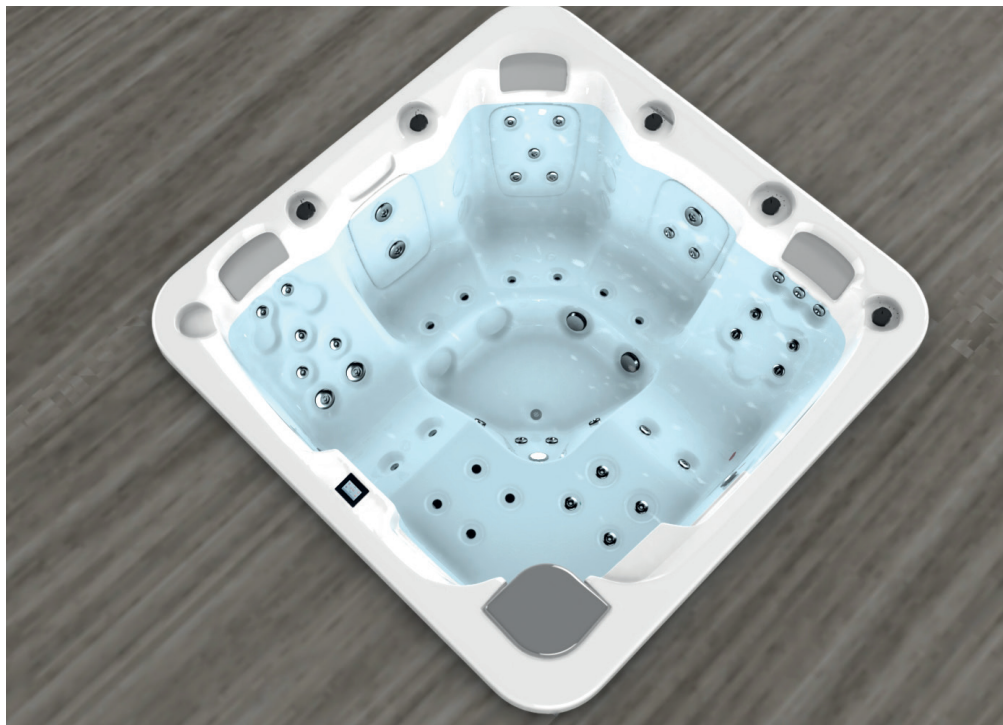

2 allongée

3 assises

Dimensions: 216 x 216 x 90 cm

Volume Eau: 980 litres

Poids: Vide 330 kg / Plein 1.310 kg

7 couleurs

5 massages

COULEURS ACRYLIQUE