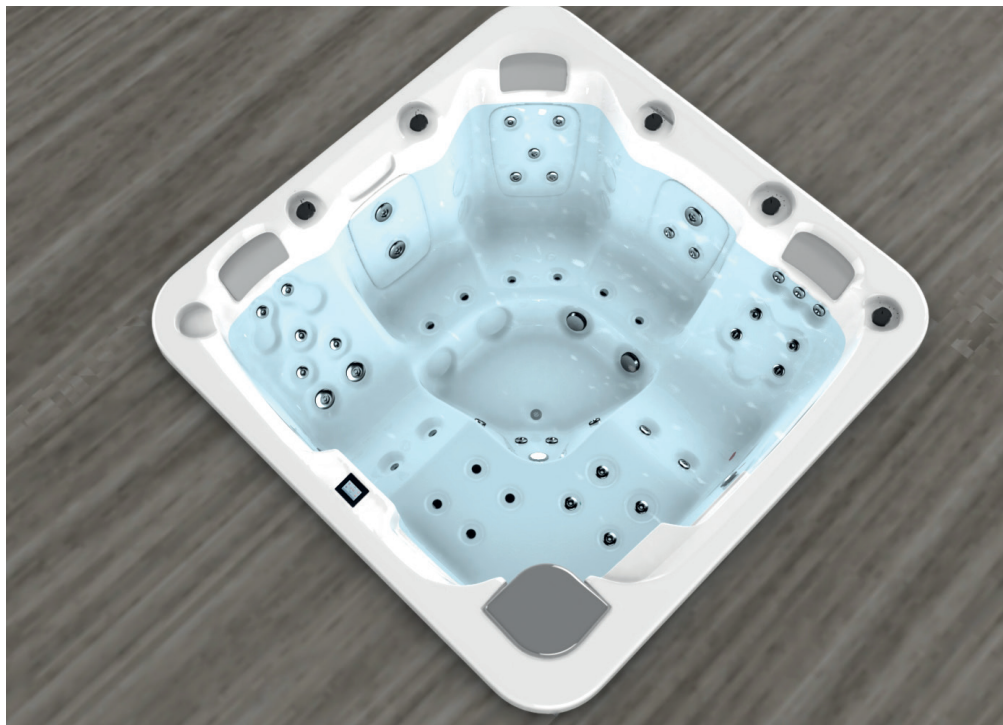

2 tumbonas

3 asientos

Medidas: 216 × 216 × 90 cm

Volumen de agua: 980 litros

Peso: Vacío 330 kg / Lleno 1.310 kg

7 colores

5 tipos de masaje

ACABADOS CASCO (COLORES ACRÍLICO)

PRESTACIONES

METALLIC
STRUCTURE

BCN
DESIGN

reiox
IMPACTSYSTEM

CARACTERÍSTICAS TÉCNICAS

PRESTACIONES	
Total puntos de masaje	44
Jets masaje agua	32
Boquillas masaje aire	12
Cascadas	No disponible
Fuentes de agua	No disponible
Jets / Boquillas inoxidable	Estándar
Reposacabezas	3
Touch Panel	Estándar
Estructura metálica	Estándar
Cromoterapia Foco LED	1 LED
Cubierta isotérmica	Opcional
EcoSpa	No disponible
EQUIPO EXTERNO RECOMENDADO	
Kit Compacto	Kit Digital
EQUIPAMIENTO	
Filtro	Ø 500
Bomba Filtración	0,6 KW
Bombas Masaje	1,8 KW
Bomba Soplante	0,9 KW
Calefacción	3 KW
Ozonizador	Opcional
INSTALACIÓN	
Potencia requerida (LA) (W)	3.600 W
Potencia requerida (LA) (A)	15,7 A
Voltaje	230 / 400 V III

CODE 78769
Ideal for 5 people
5 positions
2 lounger
3 seats
Measures: 216 × 216 × 90 cm
Water capacity (l): 980 liters
Weight: Empty 330 kg / Full 1.310 kg
7 colors
5 massages

SHELL FINISHES (ACRYLIC COLORS)