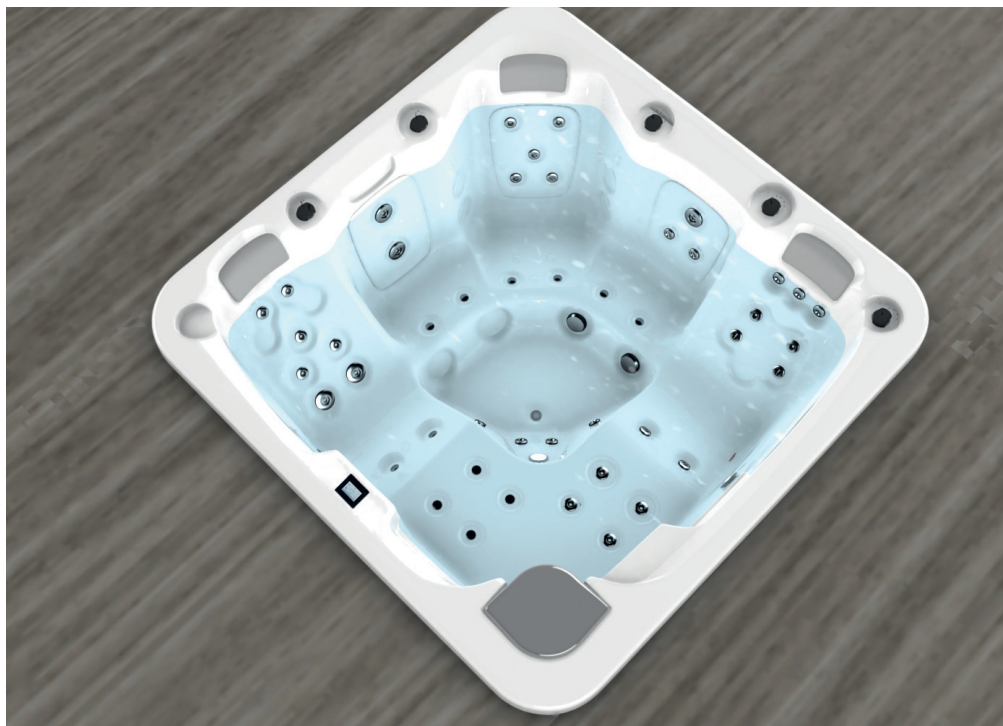

Menorca

Ein Whirlpool zum Verlieben.

CODE 78769

Ideal für 5 Personen

5 Positionen

2 Liege

3 Sitzen

Abmasse: 216 x 216 x 90 cm

Volumen (l): 980 liter

Gewicht: Leer 330 kg / Befüllt 1.310 kg

7 Farben

5 Massagen