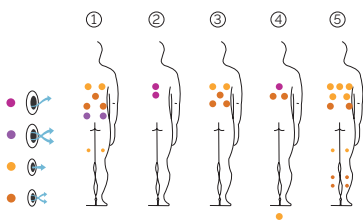

2 tumbonas

3 asientos

Medidas: 216 × 216 × 90 cm

Volumen de agua: 980 litros

Peso: Vacío 330 kg / Lleno 1.310 kg

7 colores

5 tipos de masaje

ACABADOS CASCO (COLORES ACRÍLICO)