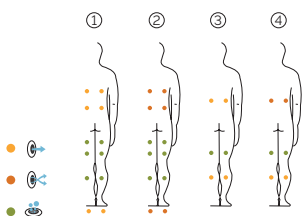

Volume acqua: 1.235 litri

Peso: Vuota 325 kg / Piena 1.560 kg

1 colori

4 massaggi

STAINLESS STEEL

COLORI SUPERFICIE ACRILICA

Inox

PRESTAZIONI