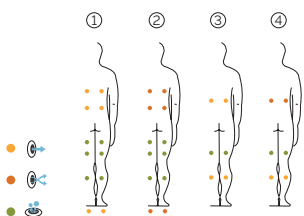

ACRYLFARBEN

Inox

LEISTUNGEN

METALLIC
STRUCTURE

BCN
DESIGN

reioX
IMPACTSYSTEM

Im Rahmen unserer Bemühungen um ständige Verbesserungen behalten wir uns das Recht vor, ohne weitere Bekanntmachungen Änderungen an der Konstruktion und den technischen Daten vorzunehmen.