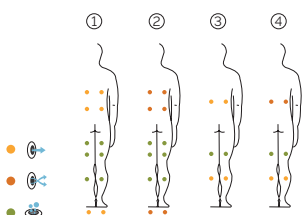

Volumen de agua: 1.235 litros

Peso: Vacío 325 kg / Lleno 1560 kg

1 color

4 tipos de masaje

STAINLESS STEEL

ACABADOS CASCO (COLORES ACRÍLICO)

Inox

PRESTACIONES