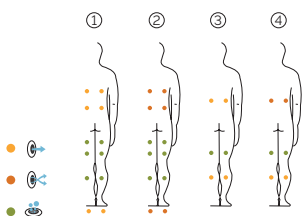

Volume Eau: 1235 litres

Poids: Vide 325 kg / Plein 1560 kg

1 couleurs

4 massages

STAINLESS STEEL

COULEURS ACRYLIQUE

Inox

PRESTATIONS