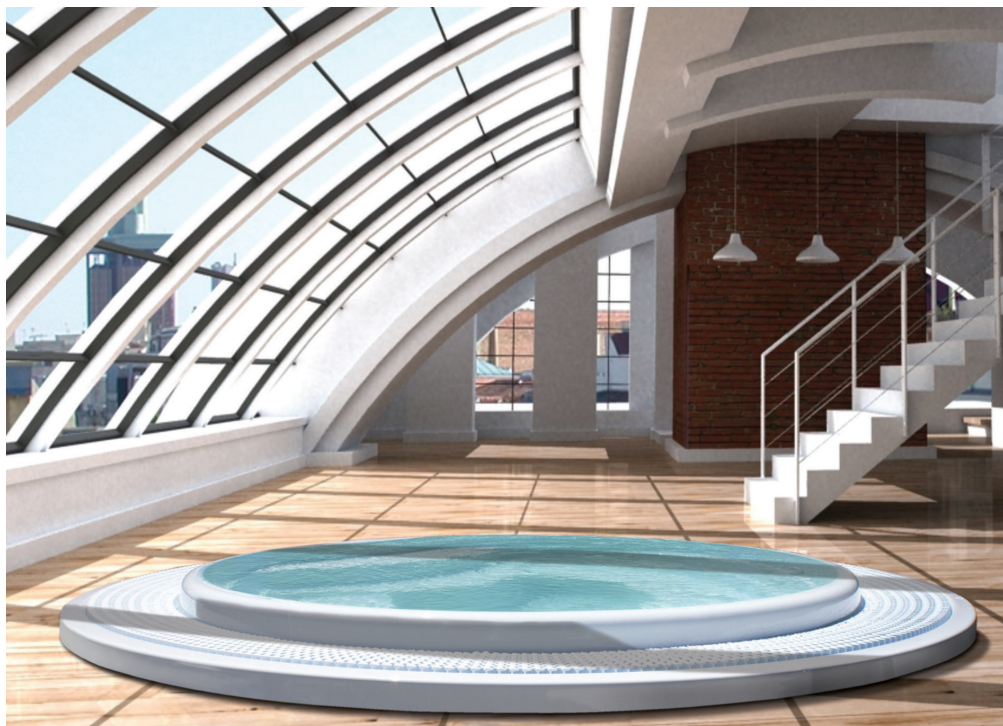

Capri

Una sfiziosa minipiscina circolare.

CODICE 45215

5 posizioni

5 seduto

Misure: ø230 cm

Volume acqua: 1.120 litri

Peso: Vuota 176 kg / Piena 1.296 kg

4 colori

5 massaggi

COLORI SUPERFICIE ACRILICA

White

Sterling

Pearl Shadow

Alba

PROFESSIONAL LINE

IT

AQUAVIA SPA

CARATTERISTICHE TECNICHE

PRESTAZIONI	
Totale punti di massaggio	18
Getti di massaggio	8
Bocchette di aria	10
Bocchette Inossidabile	Opzionale
Poggiatesta	Non disponibile
Griglia legno di teak	Non disponibile
Pulsante piezoelettrico	2
Struttura metallica	Equipaggiamento di serie
Luce bianca LED	Equipaggiamento di serie
Cromoterapia luce LED	Opzionale
Copertura isotermica	Opzionale
EQUIPAGGIAMENTO ESTERNO RACCOMANDATO	
Serbatoio di compensazione	1000 l
Kit compatto	Kit 75
EQUIPAGGIAMENTO	
Filtro	Ø 650
Pompa di filtraggio	0,82 KW
Pompe per massaggio	1,4 KW
Pompa di mandata	1,3 KW
Riscaldamento	6 KW
Ozonizzatore	Opzionale
Pulsanti / Controllo	Piezoelett.
INSTALLAZIONE	
Potencia requerida (LOW AMP) (W)	9.540 W
Potencia requerida (LOW AMP) (W)	15,3 A
Voltaje	400 V III

PRESTAZIONI

METALLIC
STRUCTURE

BCN
DESIGN

reiox
IMPACTSYSTEM

Come parte della nostra politica di miglioramento continuo, ci riserviamo il diritto di modificare il design e/o le specifiche tecniche senza preavviso.