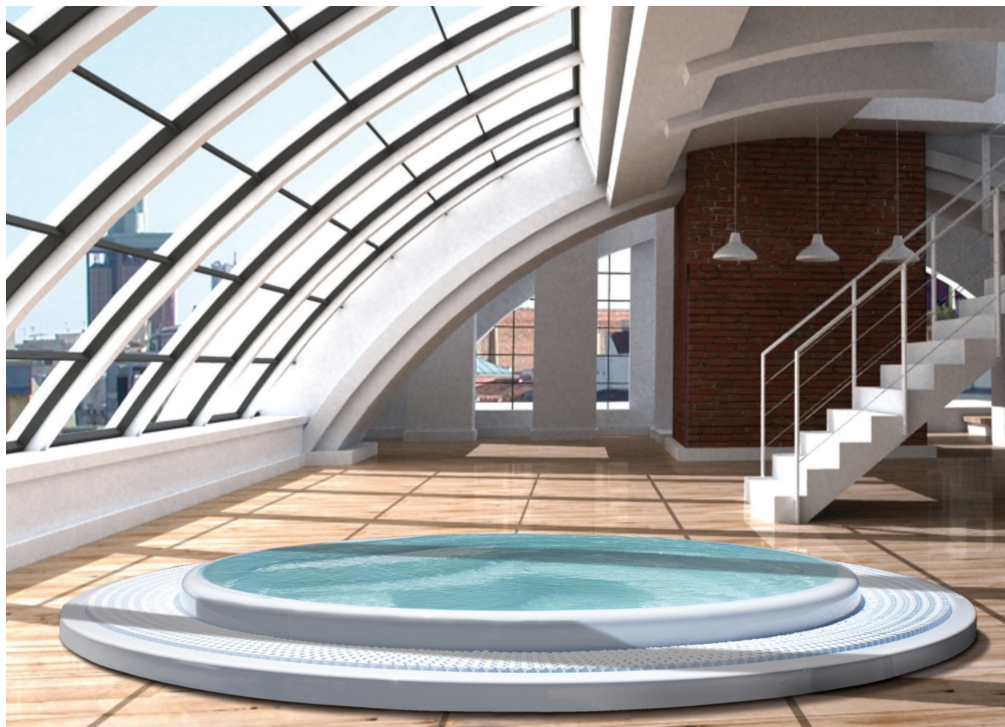

Capri

Un spa circular de capricho.

CÓDIGO 45215

5 posiciones distintas

5 asientos

Medidas: ø230 cm

Volumen de agua: 1.120 litros

Peso: Vacío 176 kg / Lleno 1.296 kg

4 colores

5 tipos de masaje

ACABADOS CASCO (COLORES ACRÍLICO)

White

Sterling

Pearl Shadow

Alba

PROFESSIONAL LINE

ES

AQUAVIA SPA

CARACTERÍSTICAS TÉCNICAS

PRESTACIONES	
Total puntos de masaje	18
Jets masaje agua	8
Boquillas masaje aire	10
Boquillas Inoxidables	Opcional
Reposacabezas	No disponible
Rejilla madera de teca	No disponible
Pulsador piezoeléctricos	2
Estructura metálica	Estándar
Foco Blanco LED	Estándar
Cromoterapia Foco LED	Opcional
Cubierta isotérmica	Opcional
EQUIPO EXTERNO RECOMENDADO	
Depósito de Compensación	1000 l
Kit Compacto	Kit 75
EQUIPAMIENTO	
Filtro	Ø 650
Bomba Filtración	0,82 KW
Bombas Masaje	1,4 KW
Bomba Soplante	1,3 KW
Calefacción	6 KW
Ozonizador	Opcional
Pulsadores / Control	Piezoelec.
INSTALACIÓN	
Potencia requerida (LOW AMP) (W)	9.540 W
Potencia requerida (LOW AMP) (W)	15,3 A
Voltaje	400 V III

PRESTACIONES

METALLIC
STRUCTURE

BCN
DESIGN

reiox
IMPACTSYSTEM

Como parte de nuestra política de mejoramiento continuo, nos reservamos el derecho de modificar el diseño y/o especificaciones sin previo aviso.