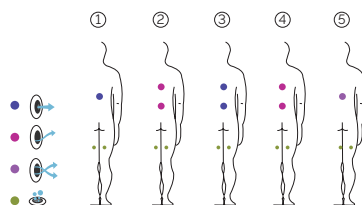

Capri

Ein Whirlpool, kreisrund und kapriziös.

CODE 45215

5 Positionen

5 Sitzen

Abmasse: ø230 cm

Volumen (l): 1.120 liter

Gewicht: Leer 176 kg / Befüllt 1.296 kg

4 Farben

5 Massagen