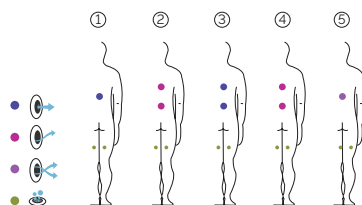

CODE 45215

5 positions

5 assises

Dimensions: ø230 cm

Volume Eau: 1120 litres

Poids: Vide 176 kg / Vide 1.296 kg

4 couleurs

5 massages