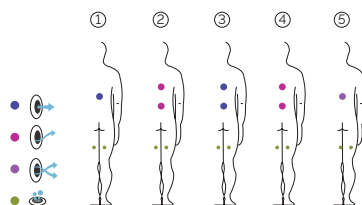

Capri

Una sfiziosa minipiscina circolare.

CODICE 45215

5 posizioni

5 seduto

Misure: ø230 cm

Volume acqua: 1.120 litri

Peso: Vuota 176 kg / Piena 1.296 kg

4 colori

5 massaggi