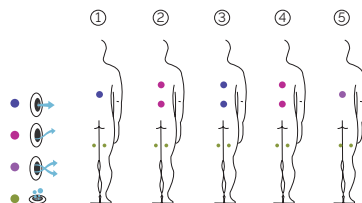

Capri

Un spa circular de capricho.

CÓDIGO 45215

5 posiciones distintas

5 asientos

Medidas: ø230 cm

Volumen de agua: 1.120 litros

Peso: Vacío 176 kg / Lleno 1.296 kg

4 colores

5 tipos de masaje