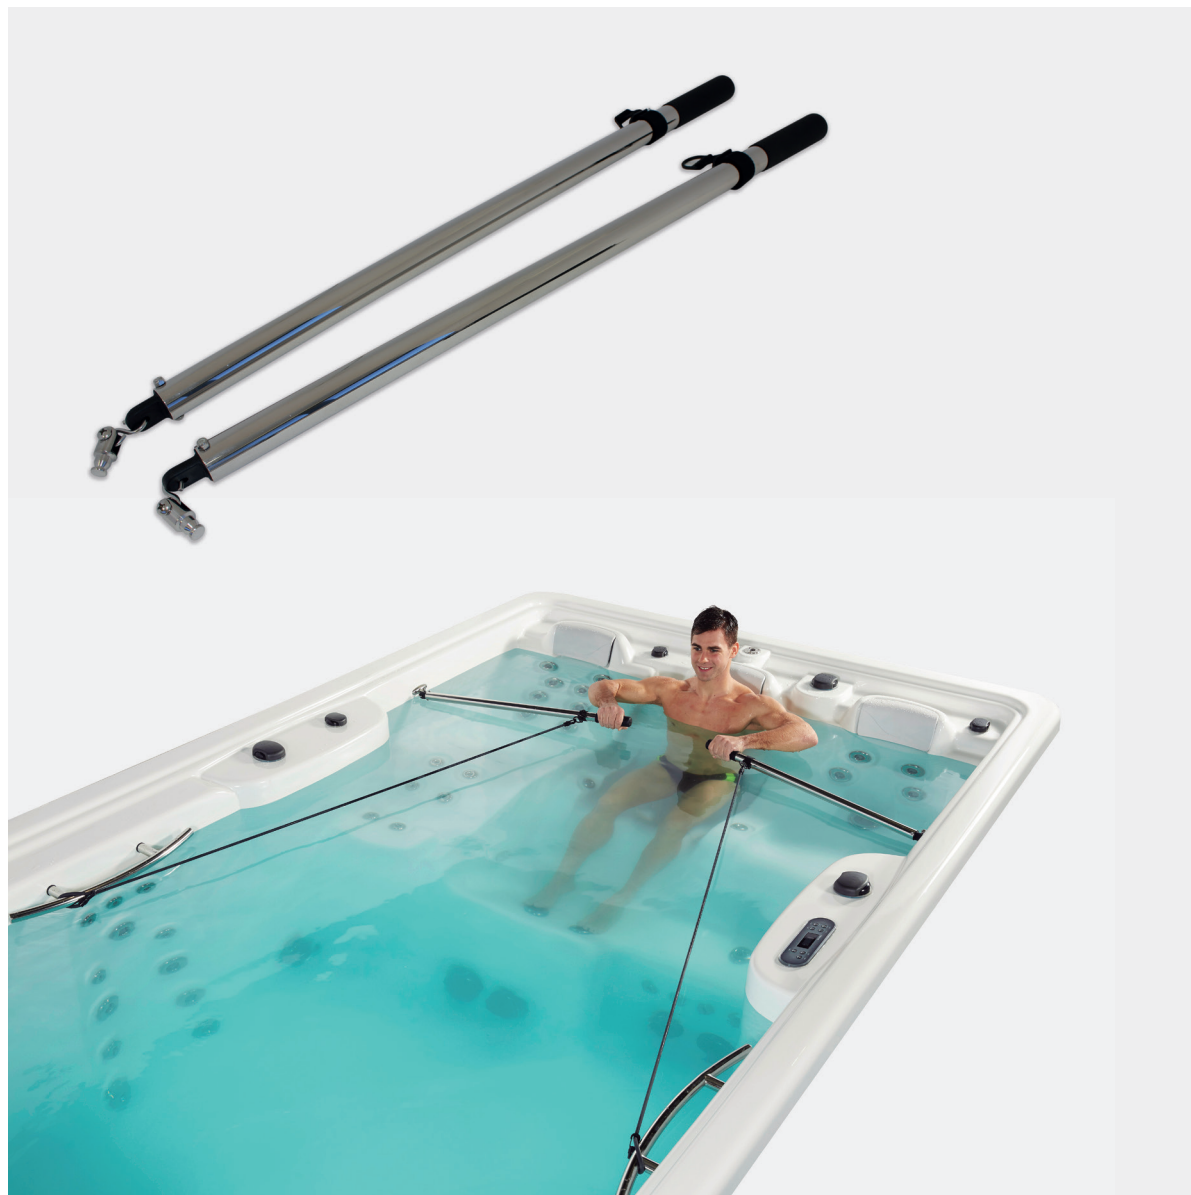

Un equipo de aquafitness sensacional para su swimspa, que le saca el máximo rendimiento y multiplica su experiencia en el interior.

Los remos están instalados en la pared del swimspa, con gomas elásticas que permiten ajustar su tensión.

Los remos instalados en la pared y sus gomas permiten ajustar la tensión del ejercicio.

Rowing kit

Available for SwimSpa Duo and Fitness.

Immerse yourself in an unparalleled aquatic exercise experience with our innovative Swimspa **Rowing Kit**.

The paddles are mounted on the wall of the swimspa, with elastic bands that allow you to adjust their tension.

Get ready to paddle your way to excellence with our Swimspa **Rowing Kit**!

ACCESSORIES

EN

AQUAVIA SPA

Un kit d'aquaforme sensationnel pour votre swimspa qui vous permet de tirer le meilleur parti de votre swimspa et de multiplier votre expérience en salle.

Les pagaies sont montées sur le mur du swimspa, avec des bandes élastiques qui vous permettent d'ajuster leur tension.