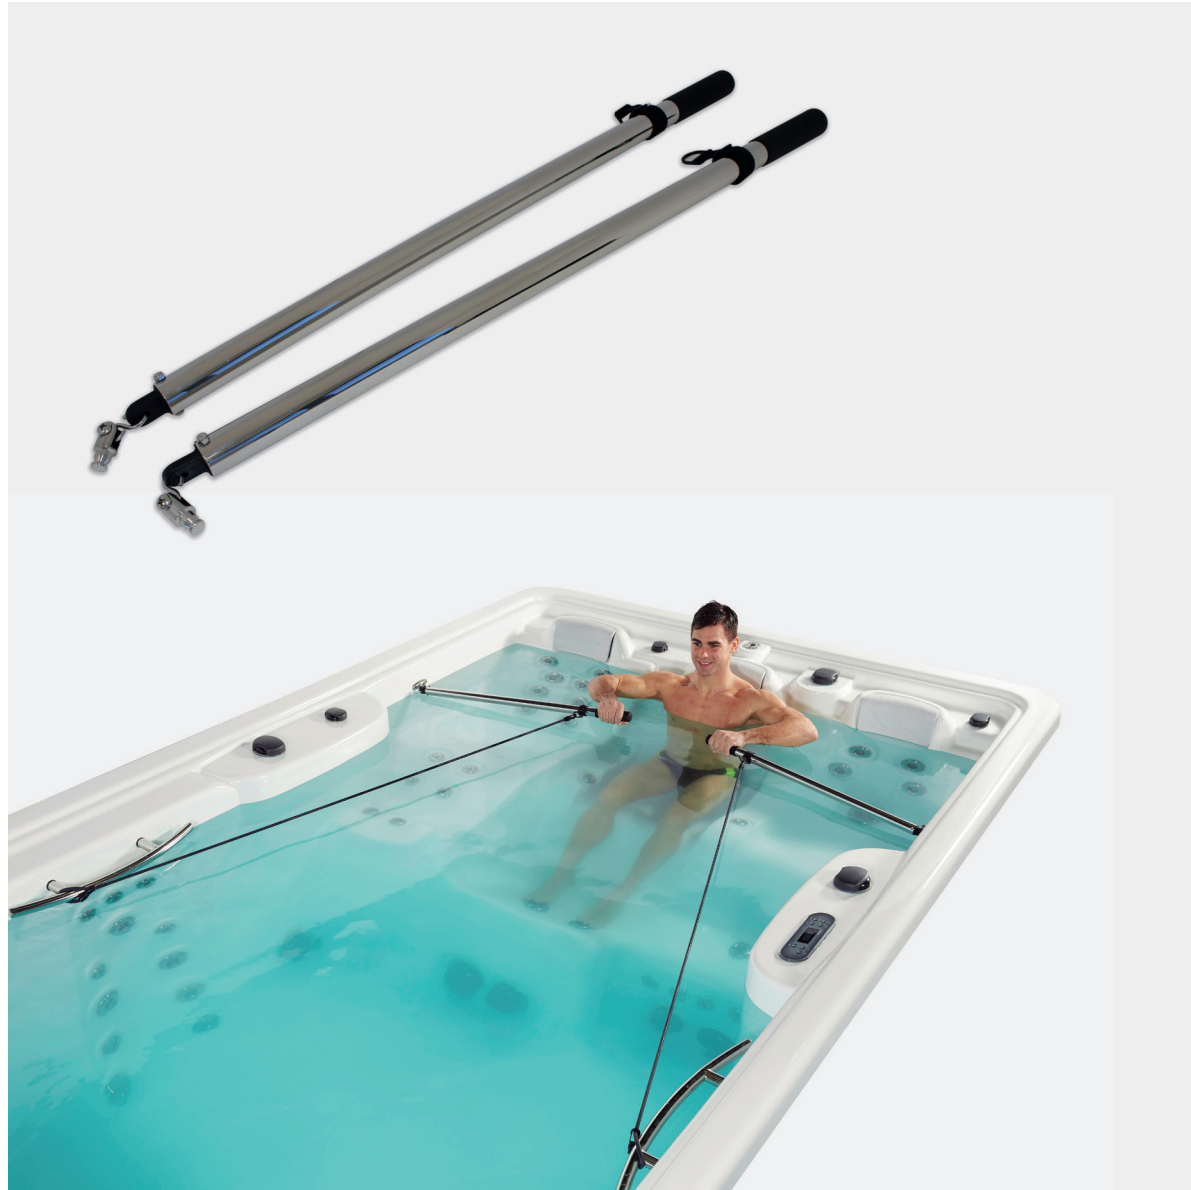

Kit de remo

Disponible para SwimSpa Duo y Fitness.

Sumérgese en una experiencia de ejercicio acuático sin igual con nuestro innovador **Kit de Remo** para Swimspas.

Diseñado para ofrecer un entrenamiento completo y efectivo, este accesorio está diseñado para potenciar su rutina de natación y mejorar su rendimiento dentro del swimspa.

Un equipo de aquafitness sensacional para su swimspa, que le saca el máximo rendimiento y multiplica su experiencia en el interior.

Los remos están instalados en la pared del swimspa, con gomas elásticas que permiten ajustar su tensión.

¡Prepárate para remar hacia la excelencia con nuestro **Kit de Remo** para Swimspas!

ACCESORIOS

ES

AQUAVIA SPA

CARACTERÍSTICAS COD. 68233

INFORMACIÓN

Accesorio fitness para trabajar la zona superior del tronco.

Los remos instalados en la pared y sus gomas permiten ajustar la tensión del ejercicio.