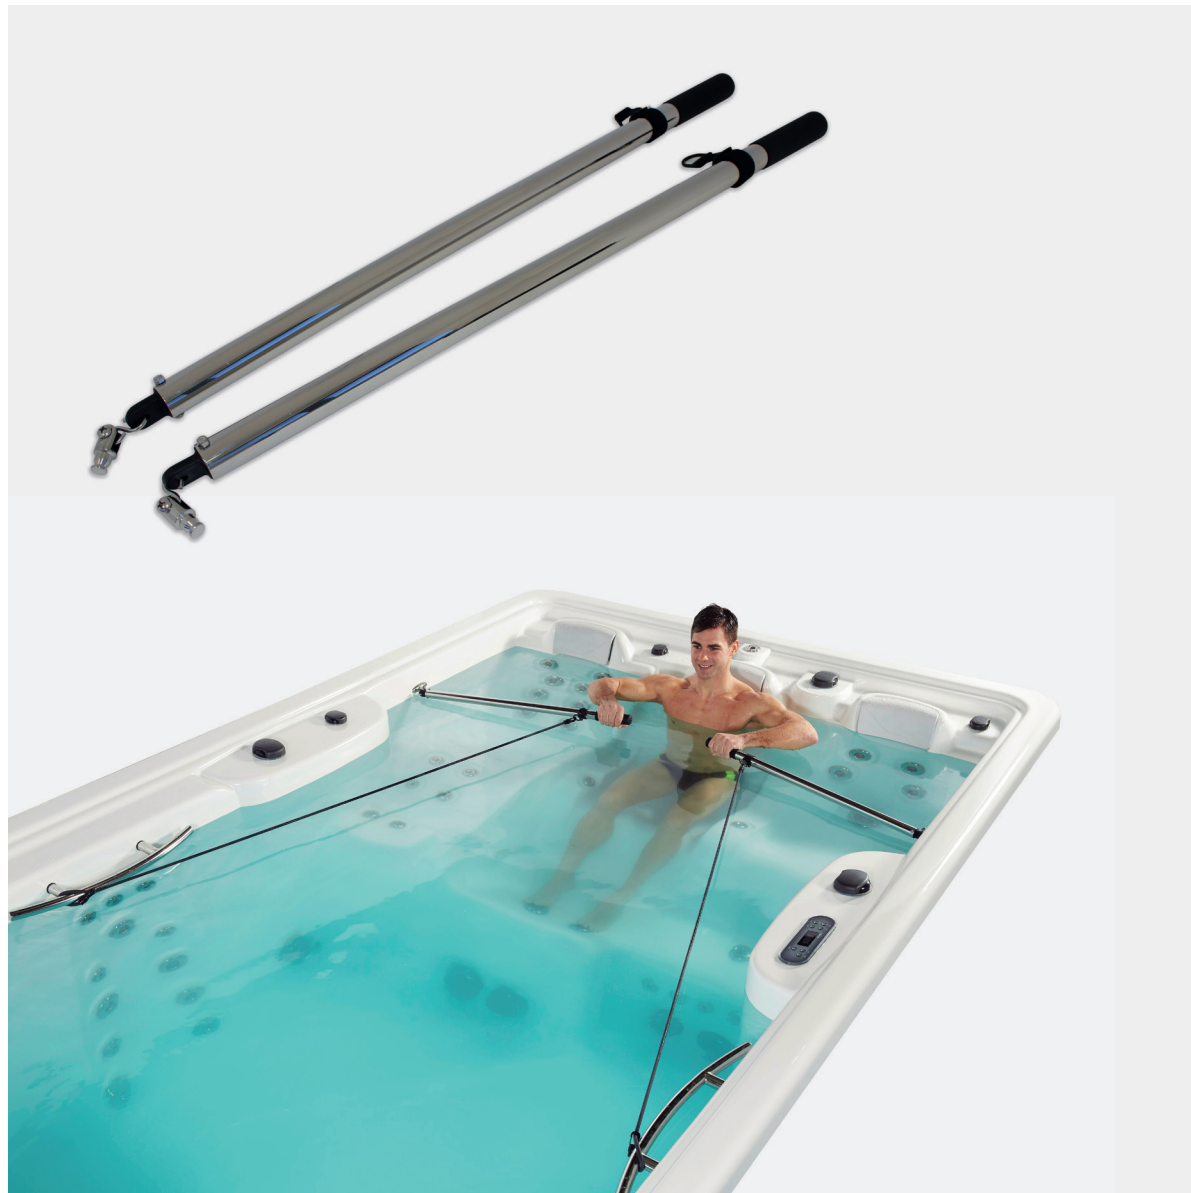

Kit d'aviron

Disponible pour SwimSpa Duo et Fitness.

Plongez dans une expérience d'exercice aquatique inégalée grâce à notre **kit d'aviron** Swimspa innovant.

Conçu pour offrir un entraînement complet et efficace, cet accessoire est destiné à améliorer votre routine de natation et vos performances dans le swimspa.

Un kit d'aquaforme sensationnel pour votre swimspa qui vous permet de tirer le meilleur parti de votre swimspa et de multiplier votre expérience en salle.

Les pagaies sont montées sur le mur du swimspa, avec des bandes élastiques qui vous permettent d'ajuster leur tension.

Préparez-vous à pagayer pour atteindre l'excellence avec notre **kit d'aviron** Swimspa!

ACCESSOIRES

FR

AQUAVIA SPA

CARACTÉRISTIQUES COD. 68233

INFORMATION

Accessoire de fitness pour travailler la partie supérieure du tronc.

Les palettes murales et les élastiques permettent de régler la tension de l'exercice.