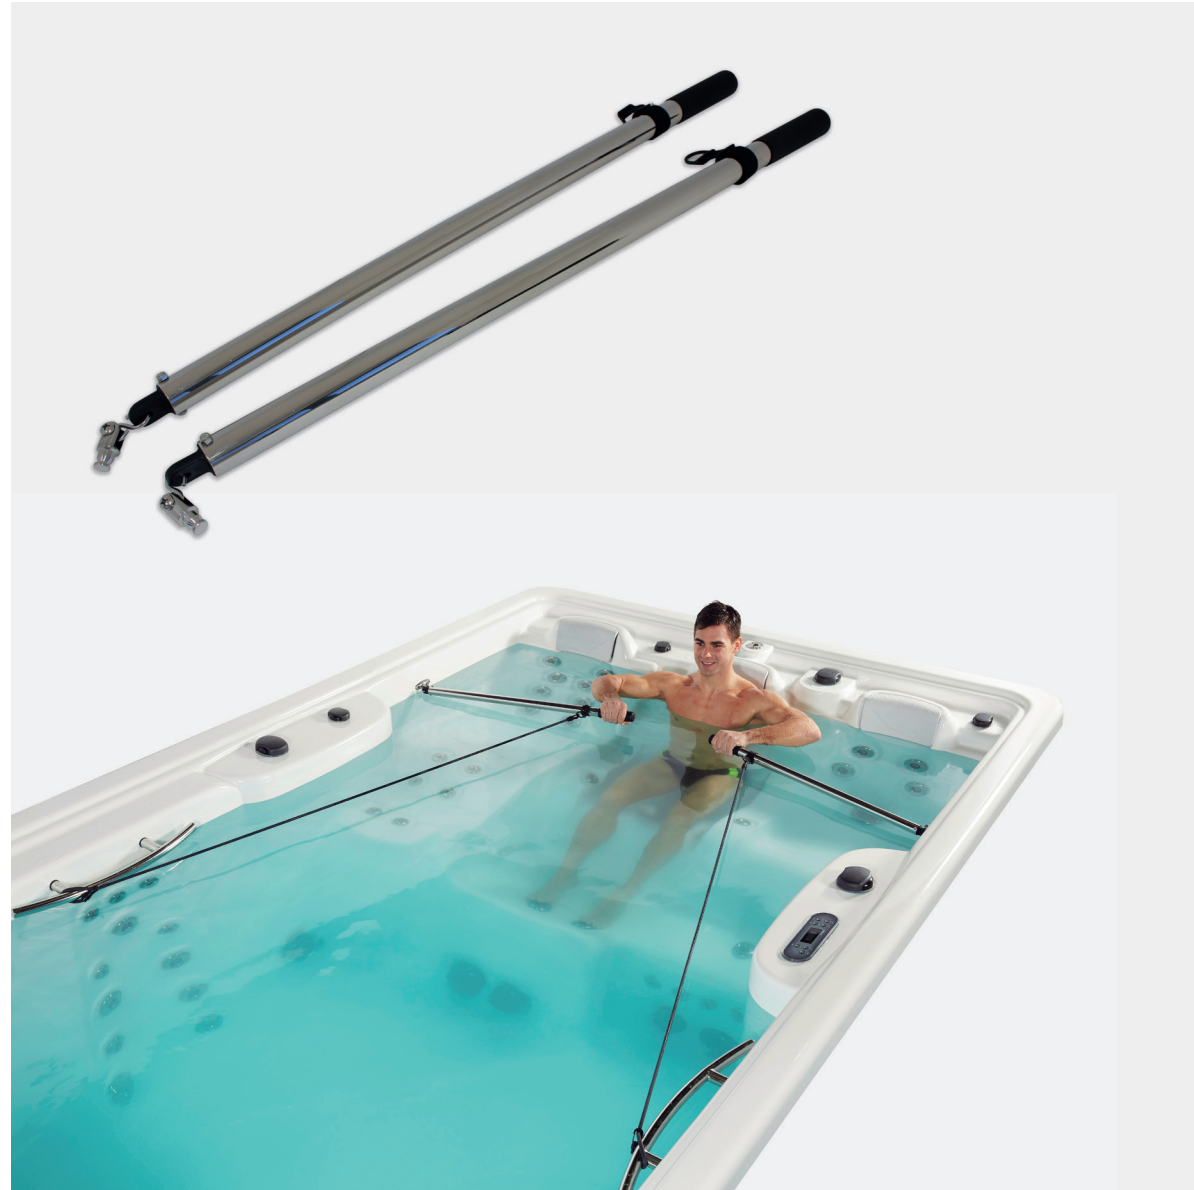

Un equipo de aquafitness sensacional para su swimspa, que le saca el máximo rendimiento y multiplica su experiencia en el interior.

Los remos están instalados en la pared del swimspa, con gomas elásticas que permiten ajustar su tensión.

Un kit d'aquaforme sensationnel pour votre swimspa qui vous permet de tirer le meilleur parti de votre swimspa et de multiplier votre expérience en salle.

Les pagaies sont montées sur le mur du swimspa, avec des bandes élastiques qui vous permettent d'ajuster leur tension.

Les palettes murales et les élastiques permettent de régler la tension de l'exercice.

Ruderausrüstung

Verfügbar für SwimSpa Duo und Fitness.

Tauchen Sie ein in ein unvergleichliches Wassertraining mit unserem innovativen Swimspa **Ruderausrüstung**.

Die Paddles werden an der Wand des Swimspas montiert und sind mit elastischen Bändern versehen, mit denen Sie die Spannung einstellen können.

Machen Sie sich bereit, mit unserem Swimspa **Ruderausrüstung** zu Höchstleistungen aufzubrechen!