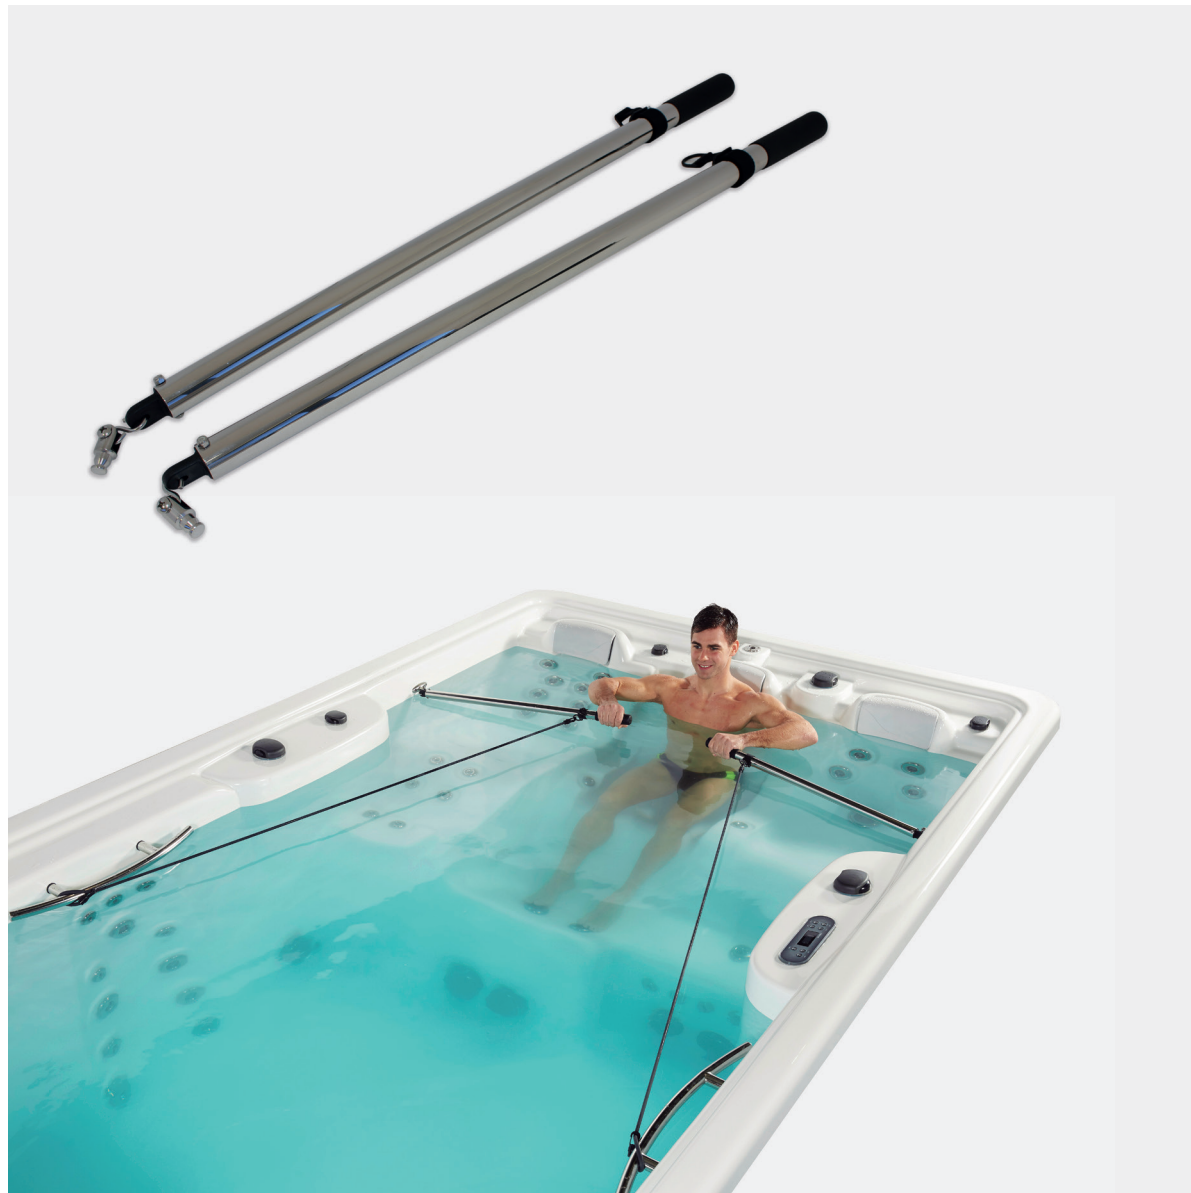

Kit per il canottaggio

Disponibile per SwimSpa Duo e Fitness.

Immergetevi in un'esperienza di esercizio acquatico senza precedenti con il nostro innovativo **kit per il canottaggio**. Progettato per offrire un allenamento completo ed efficace, questo accessorio è pensato per migliorare la vostra routine di nuoto e le vostre prestazioni nella swimspa.

Un sensazionale kit di aquafitness per la vostra swimspa che permette di ottenere il massimo dalla vostra swimspa e moltiplica la vostra esperienza indoor.

Le palette sono montate sulla parete della swimspa, con elastici che permettono di regolare la tensione.

Preparatevi a remare verso l'eccellenza con il nostro **kit per il canottaggio**!

ACCESSORI

IT

AQUAVIA SPA

CARATTERISTICHE COD. 68233

INFORMAZIONI

Accessorio fitness per lavorare sulla parte superiore del tronco.

Le palette e gli elastici montati a parete consentono di regolare la tensione dell'esercizio.